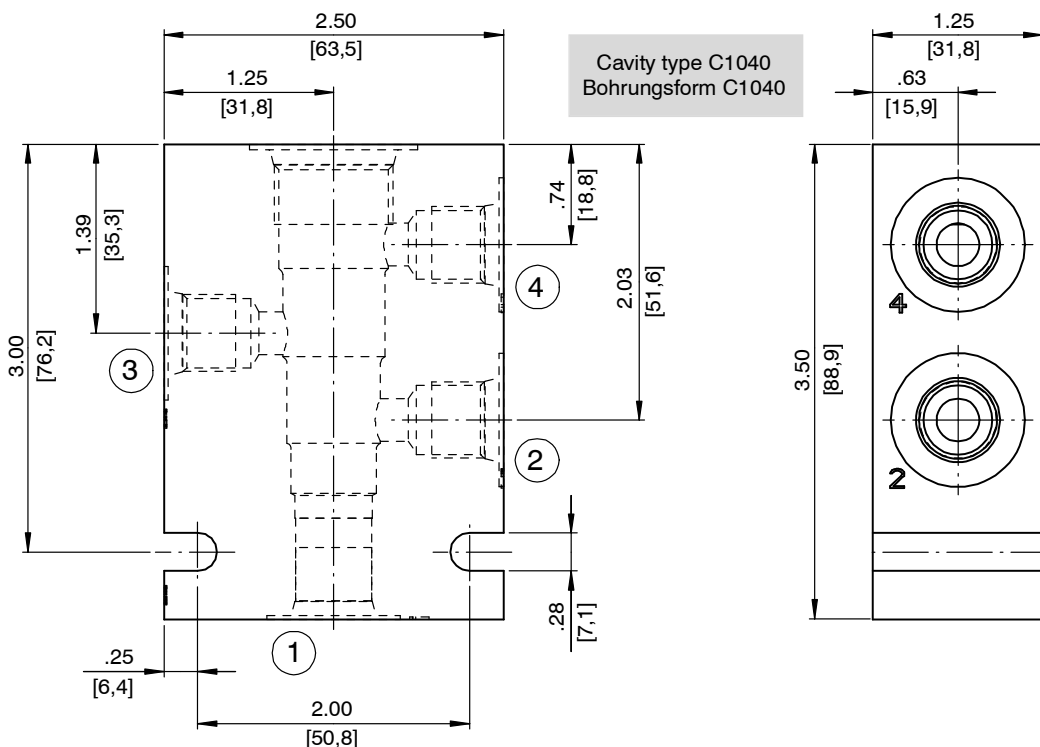

Line-Mounting Body, Size SAE 10 / NG 8

Type: 10 Series - 4-Way

1 Technical data

Ordering code	Description	Material	Maximum operating pressure	Weight	Port 1	Port 2	Port 3	Port 4
06TA	30172	Aluminum	3000 psi [210 bar]	0.853 lbs [0.39 kg]	SAE-6	SAE-6	SAE-6	SAE-6
06TS	30178	Steel	5000 psi [350 bar]	2.484 lbs [1.13 kg]	SAE-6	SAE-6	SAE-6	SAE-6
08TA	30173	Aluminum	3000 psi [210 bar]	0.798 lbs [0.36 kg]	SAE-8	SAE-8	SAE-8	SAE-8
08TS	30179	Steel	5000 psi [350 bar]	2.324 lbs [1.05 kg]	SAE-8	SAE-8	SAE-8	SAE-8

Available on request for quantities > 100 pieces/year.

<i>02BA</i>	<i>30170</i>	<i>Aluminum</i>	<i>3000 psi [210 bar]</i>	<i>0.873 lbs [0.40 kg]</i>	<i>G 1/4" -19 BSPP</i>	<i>G 1/4" -19 BSPP</i>	<i>G 1/4" -19 BSPP</i>	<i>G 1/4" -19 BSPP</i>
<i>02BS</i>	<i>30176</i>	<i>Steel</i>	<i>5000 psi [350 bar]</i>	<i>2.542 lbs [1.15 kg]</i>	<i>G 1/4" -19 BSPP</i>	<i>G 1/4" -19 BSPP</i>	<i>G 1/4" -19 BSPP</i>	<i>G 1/4" -19 BSPP</i>
<i>03BA</i>	<i>30171</i>	<i>Aluminum</i>	<i>3000 psi [210 bar]</i>	<i>0.837 lbs [0.38 kg]</i>	<i>G 3/8" -19 BSPP</i>	<i>G 3/8" -19 BSPP</i>	<i>G 3/8" -19 BSPP</i>	<i>G 3/8" -19 BSPP</i>
<i>03BS</i>	<i>30177</i>	<i>Steel</i>	<i>5000 psi [350 bar]</i>	<i>2.439 lbs [1.11 kg]</i>	<i>G 3/8" -19 BSPP</i>	<i>G 3/8" -19 BSPP</i>	<i>G 3/8" -19 BSPP</i>	<i>G 3/8" -19 BSPP</i>

2 Dimensions & sectional view

Reference: 520-P-000421-EN-01

3 Related data sheets

Reference	(Old no.)	Description
520-P-000420	(0-042.0)	Cavity type C1040

info.el@bucherhydraulics.com

www.bucherhydraulics.com/commoncavity